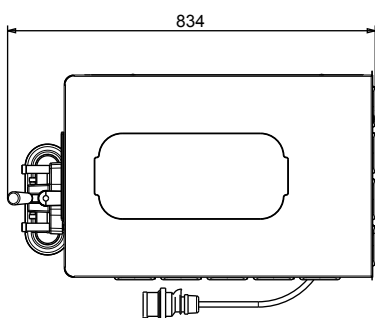

Shora

Elektro

Napětí:

560067 (CAP118DPA3PH) 380-400 V/3N ph/50 Hz

Příkon max:

2 kW

Hlavní informace

Vnější rozměry, Šířka 465 mm

Vnější rozměry, Hloubka 831 mm

Vnější rozměry, Výška 846 mm

Netto váha: 120 kg

Kapacita mrazicího válce: 1.95 l

Systém přípravy: pump

Počet násypek/mlýnků: 1

Kapacita násypky: 11 l

Typ el.koncovky IEC/EN 60309-1/2