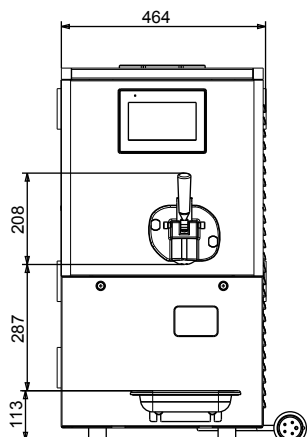

Zepředu

Elektro

Napětí:

560067 (CAP118DPA3PH) 380-400 V/3N ph/50 Hz

Příkon max:

2 kW

Hlavní informace

Vnější rozměry, Šířka 465 mm

Vnější rozměry, Hloubka 831 mm

Vnější rozměry, Výška 846 mm

Netto váha: 120 kg

Kapacita mrazicího válce: 1.95 l

Systém přípravy: pump

Počet násypek/mlýnků: 1

Kapacita násypky: 11 l

Typ el.koncovky IEC/EN 60309-1/2

Chladicí údaje

Provozní teplota min: 20 °C

Provozní teplota max: 36 °C

Udržitelnost

Typ chladiva: R452A