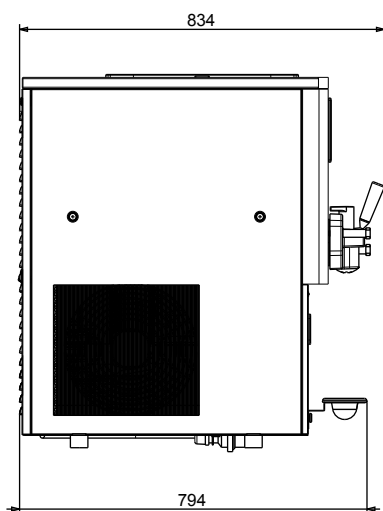

Shora

Elektro

Napětí:

560067 (CAP118DPA3PH) 380-400 V/3N ph/50 Hz

Příkon max:

2 kW

Hlavní informace

Vnější rozměry, Šířka 465 mm

Vnější rozměry, Hloubka 831 mm

Vnější rozměry, Výška 846 mm

Netto váha: 120 kg

Kapacita mrazicího válce: 1.95 l

Systém přípravy: pump

Počet násypek/mlýnků: 1

Kapacita násypky: 11 l

Typ el.koncovky IEC/EN 60309-1/2